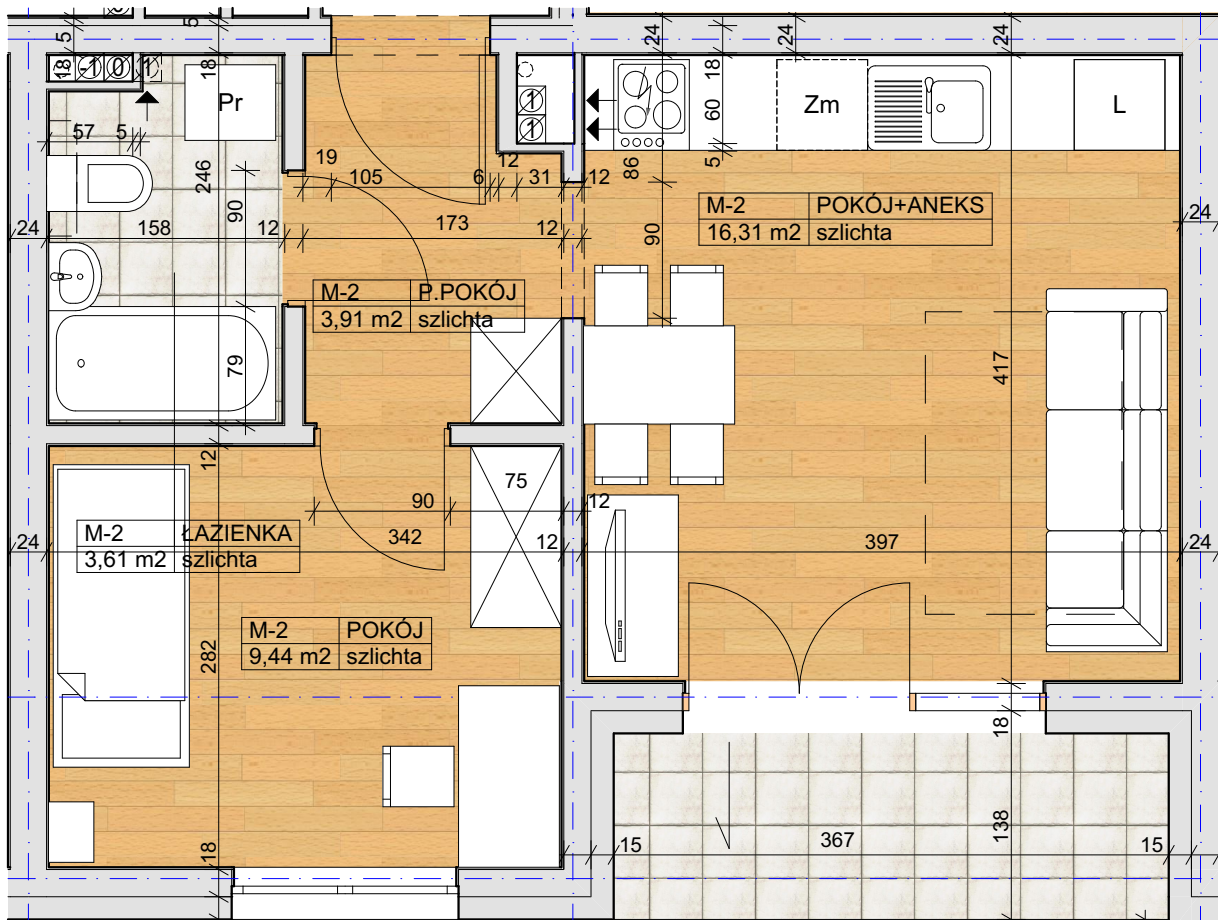

ul. Łokietka 46

mieszkanie nr **2**
piętro **1**

85-200 Bydgoszcz

Rzut lokalu w skali 1:50

M-2	LOGGIA
4,51 m²	szlichta