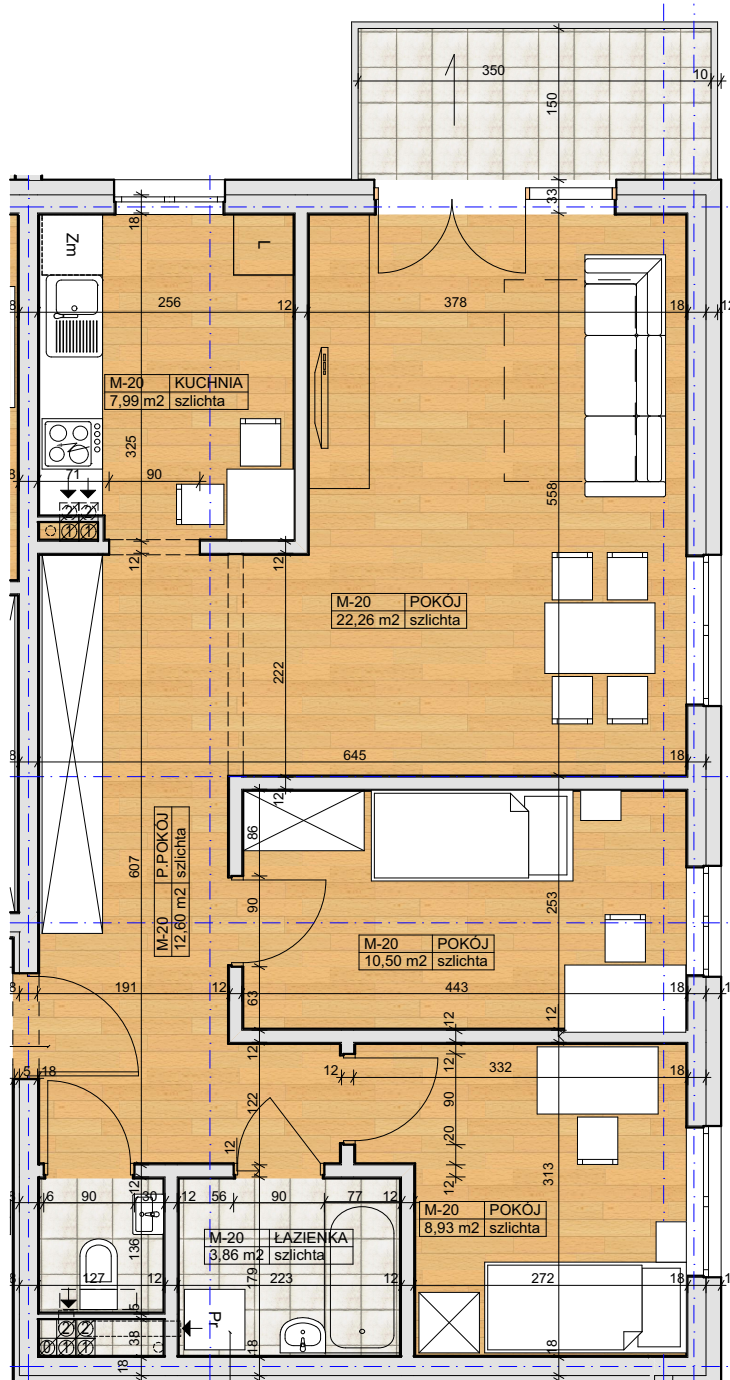

Sp. z o.o.

PW PUBR Sp. z o.o.
ul. Toruńska 109
85-844 Bydgoszcz
tel. +48 52 370 85 10/18
fax: +48 52 370 85 13
pubr@pubr.com.pl

ul. Łokietka 46

mieszkanie nr **20**
piętro **2**

85-200 Bydgoszcz

M-20 BALKON
5,25 m2 szlichta

M-20	
Nazwa strefy	Powierzchnia
KUCHNIA	7,99
ŁAZIENKA	3,86
P.POKÓJ	12,60
POKÓJ	8,93
POKÓJ	10,50
POKÓJ	22,26
WC	1,64
	67,78 m²
BALKON	5,25

Położenie mieszkania w budynku.
Rzut 2 piętra w skali 1:800

Rzut lokalu w skali 1:75