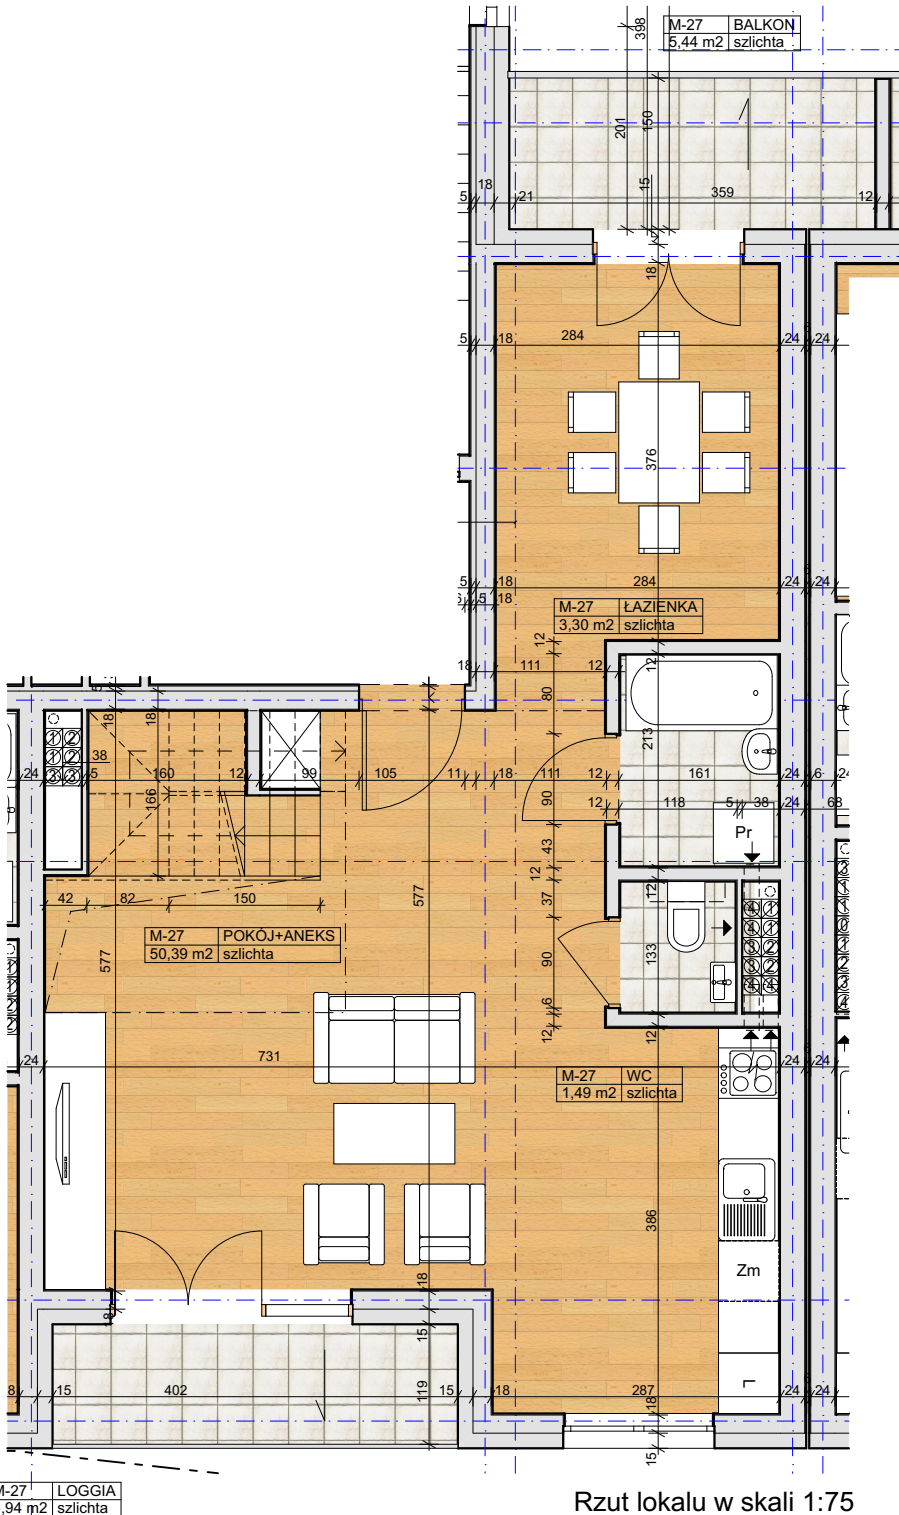

M-27	
Nazwa strefy	Powierzchnia
ANTRESOLA	31,96
ŁAZIENKA	3,30
POKÓJ+ANEKS	50,39
WC	1,49
	87,14 m²
LOGGIA	3,53
TARAS	30,64

Położenie mieszkania w budynku.
 Rzut 4 piętra w skali 1:800

Rzut lokalu w skali 1:75

ul. Łokietka 46

85-200 Bydgoszcz

mieszkanie nr
piętro

27
4

rzut antresoli

Rzut lokalu w skali 1:75

Położenie mieszkania w budynku.
Rzut antresoli w skali 1:800