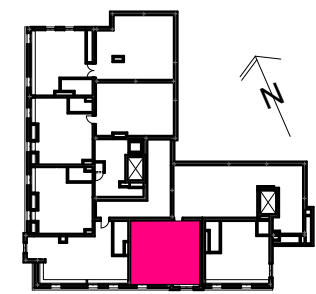

M-27	
Nazwa strefy	Powierzchnia
ANTRESOLA	31,96
ŁAZIENKA	3,30
POKÓJ+ANEKS	50,39
WC	1,49
	87,14 m²
LOGGIA	3,53
TARAS	30,64

Położenie mieszkania w budynku.
 Rzut 4 piętra w skali 1:800

Rzut lokalu w skali 1:75

ul. Łokietka 46

85-200 Bydgoszcz

mieszkanie nr
piętro

27
4

rzut antresoli

Rzut lokalu w skali 1:75

Położenie mieszkania w budynku.
Rzut antresoli w skali 1:800