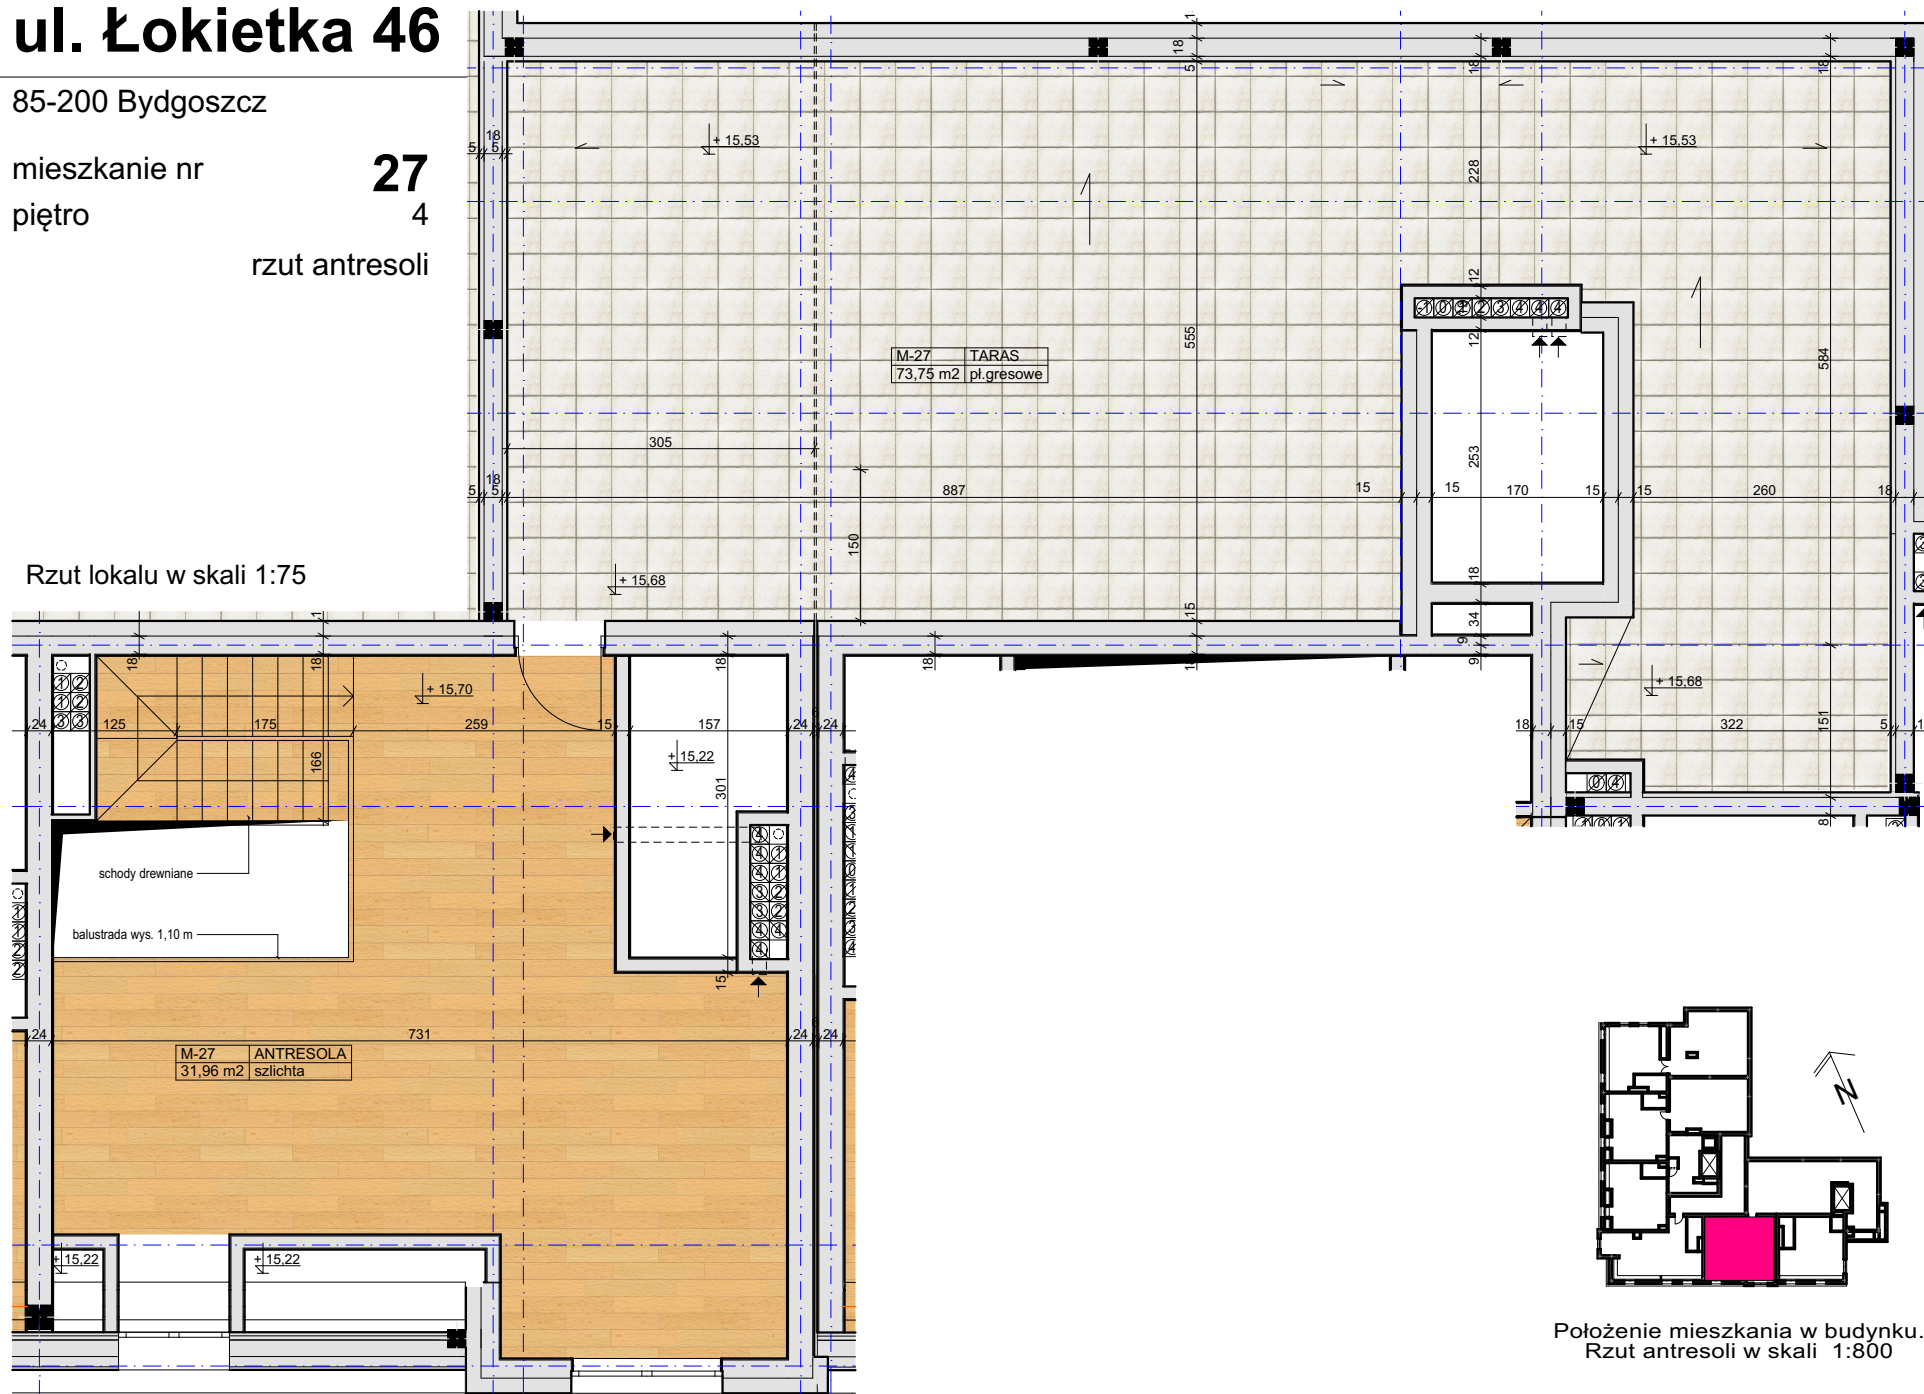

M-27	
Nazwa strefy	Powierzchnia
ANTRESOLA	31,96
ŁAZIENKA	3,30
POKÓJ+ANEKS	50,39
WC	1,49
	87,14 m²
LOGGIA	3,53
TARAS	30,64

Położenie mieszkania w budynku.
 Rzut 4 piętra w skali 1:800

Rzut lokalu w skali 1:75

ul. Łokietka 46

85-200 Bydgoszcz

mieszkanie nr
piętro

27
4

rzut antresoli

Rzut lokalu w skali 1:75

Położenie mieszkania w budynku.
Rzut antresoli w skali 1:800