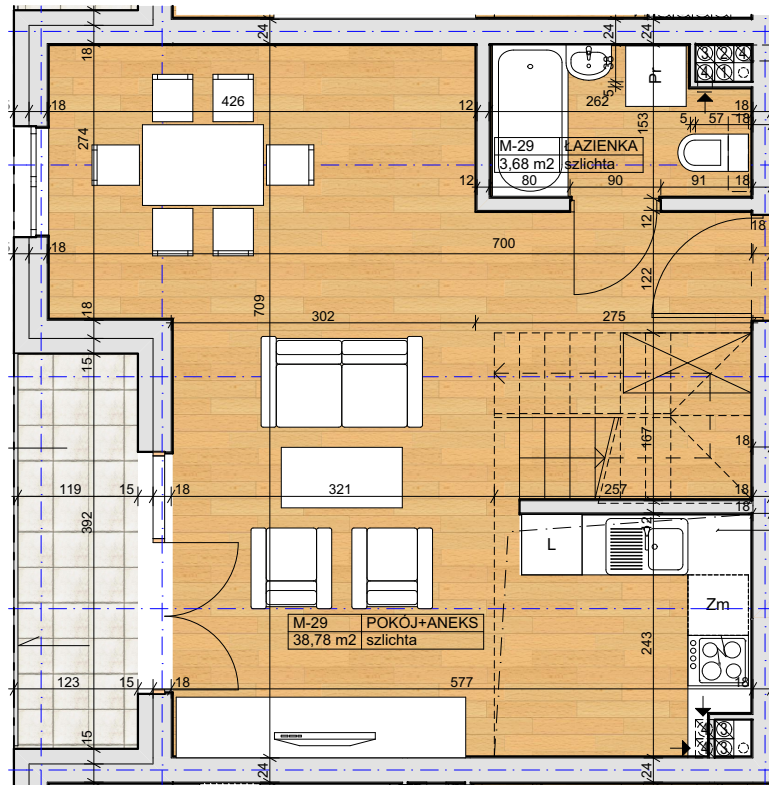

## ul. Łokietka 46

85-200 Bydgoszcz

mieszkanie nr **29**

piętro **4**

mieszkanie z anresolą

Rzut lokalu w skali 1:75

Położenie mieszkania w budynku.  
Rzut 4 piętra w skali 1:800

M-29	
Nazwa strefy	Powierzchnia
ANTRESOLA	28,32
ŁAZIENKA	3,68
POKÓJ+ANEKS	38,78
	<b>70,78 m<sup>2</sup></b>
LOGGIA	4,82