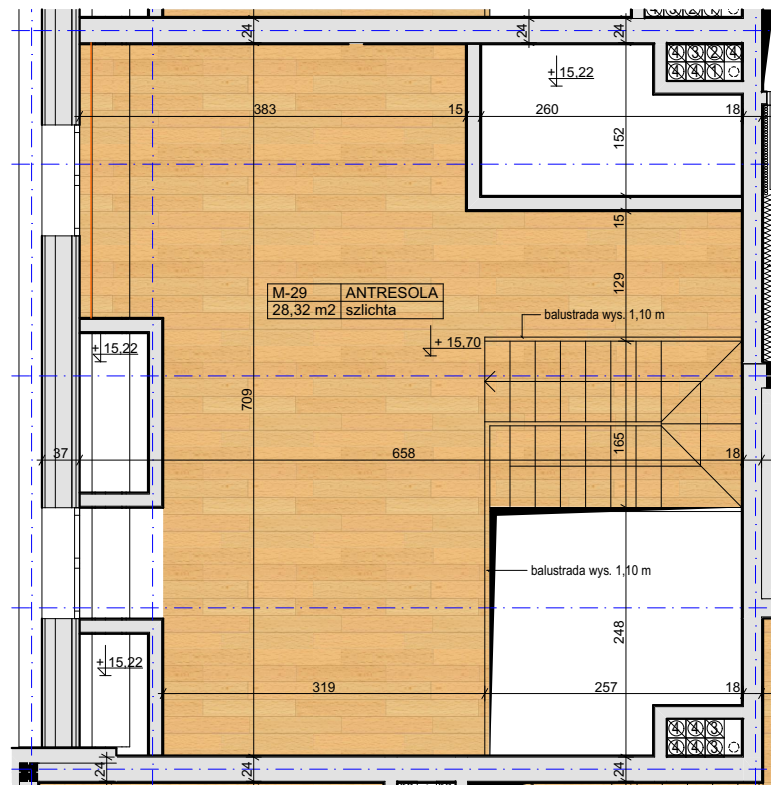

## ul. Łokietka 46

85-200 Bydgoszcz

mieszkanie nr **29**

piętro **4**

mieszkanie z anresolą

Rzut lokalu w skali 1:75

Położenie mieszkania w budynku.  
Rzut 4 piętra w skali 1:800

M-29	
Nazwa strefy	Powierzchnia
ANTRESOLA	28,32
ŁAZIENKA	3,68
POKÓJ+ANEKS	38,78
	<b>70,78 m<sup>2</sup></b>
LOGGIA	4,82

## ul. Łokietka 46

mieszkanie nr **29**

85-200 Bydgoszcz

piętro 4  
rzut antresoli

Rzut lokalu w skali 1:75

Położenie mieszkania w budynku.  
Rzut antresoli w skali 1:800