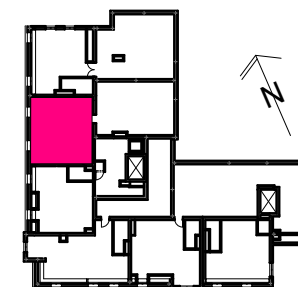

Rzut lokalu w skali 1:75

Położenie mieszkania w budynku.
 Rzut 4 piętra w skali 1:800

M-30	
Nazwa strefy	Powierzchnia
ANTRESOLA	28,07
ŁAZIENKA	3,57
POKÓJ+ANEKS	38,79
	70,43 m²
LOGGIA	4,82
TARAS	46,61

ul. Łokietka 46

85-200 Bydgoszcz

mieszkanie nr **30**

piętro 4

rzut antresoli

Rzut lokalu w skali 1:75

Położenie mieszkania w budynku.
Rzut antresoli w skali 1:800