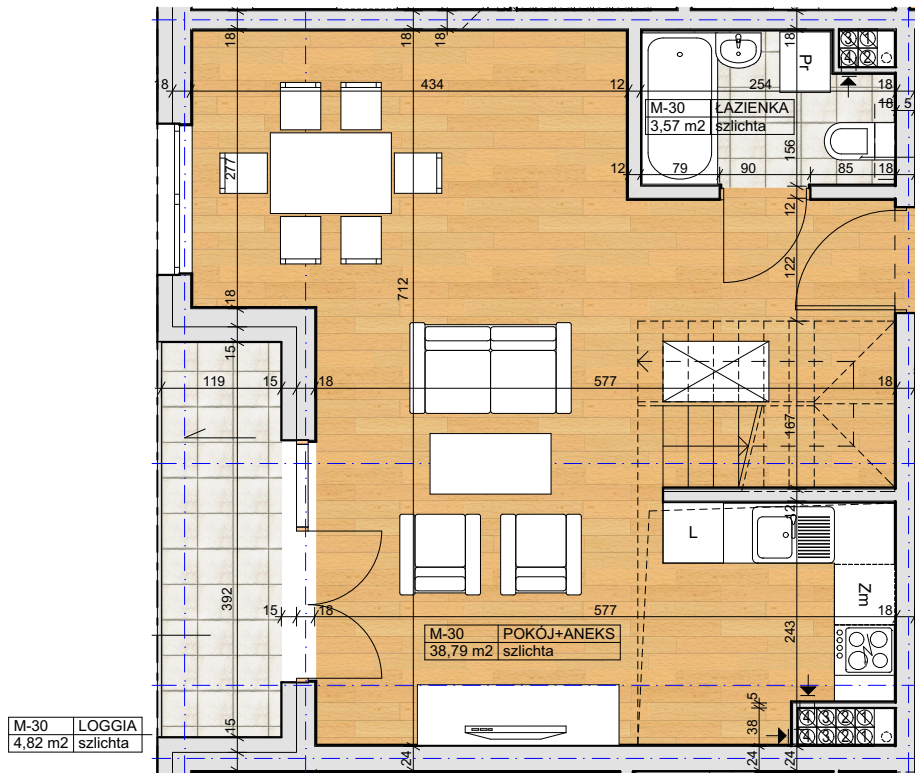

Rzut lokalu w skali 1:75

Położenie mieszkania w budynku.
 Rzut 4 piętra w skali 1:800

M-30	
Nazwa strefy	Powierzchnia
ANTRESOLA	28,07
ŁAZIENKA	3,57
POKÓJ+ANEKS	38,79
	70,43 m²
LOGGIA	4,82
TARAS	46,61

ul. Łokietka 46

85-200 Bydgoszcz

mieszkanie nr **30**

piętro 4

rzut antresoli

Rzut lokalu w skali 1:75

Położenie mieszkania w budynku.
Rzut antresoli w skali 1:800