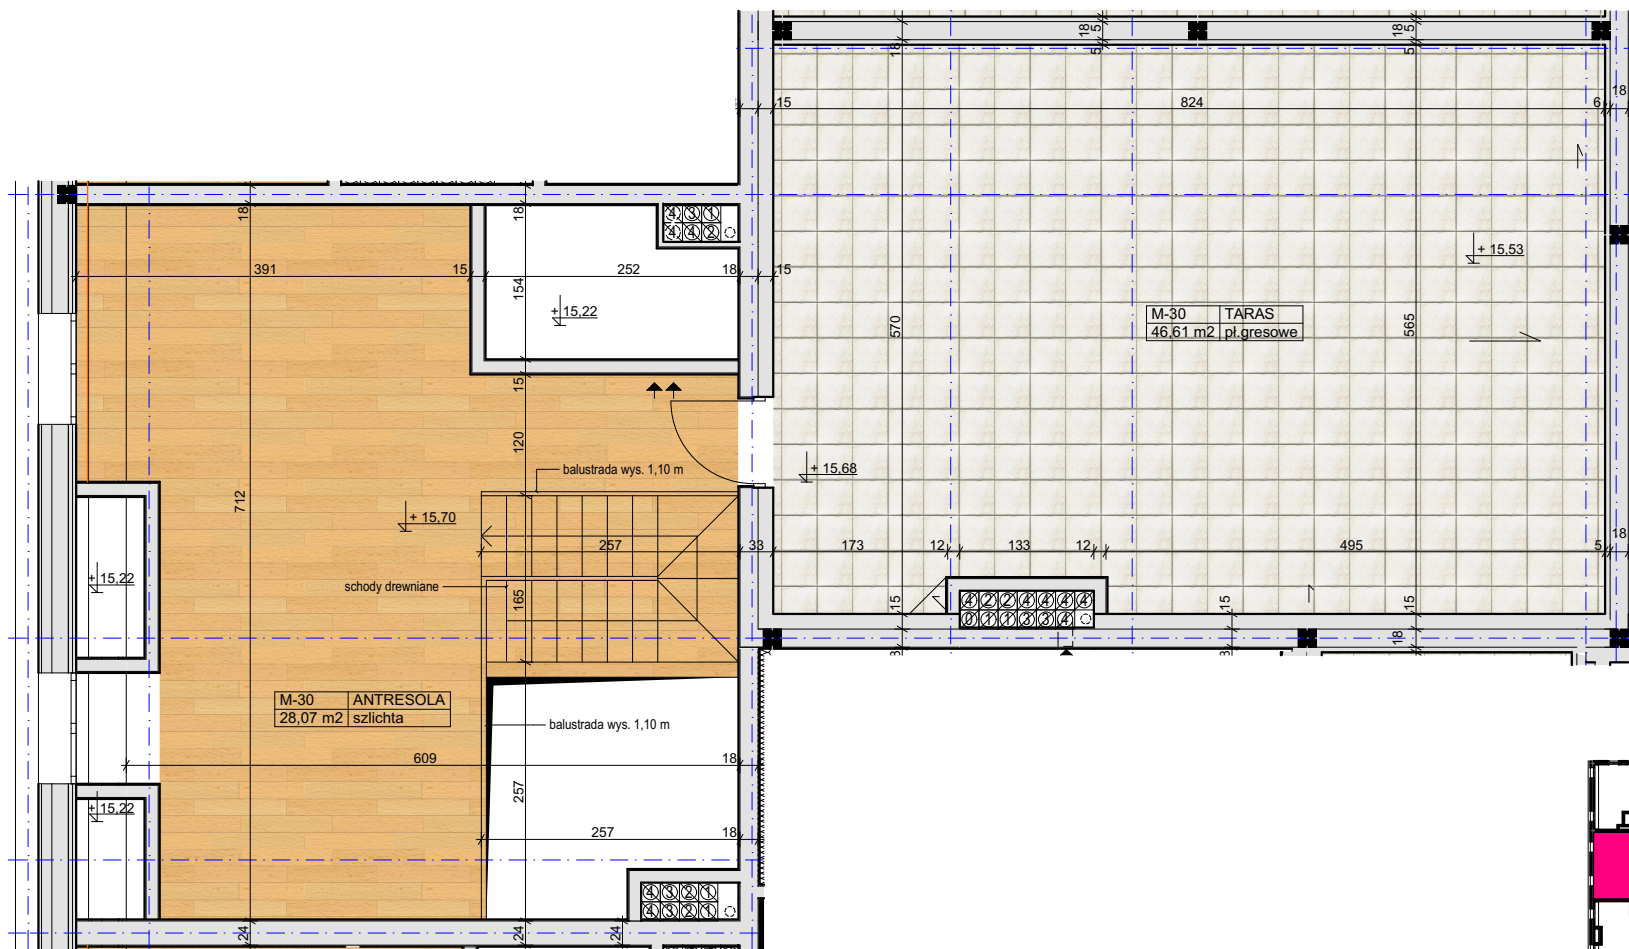

Rzut lokalu w skali 1:75

Położenie mieszkania w budynku.
 Rzut 4 piętra w skali 1:800

M-30	
Nazwa strefy	Powierzchnia
ANTRESOLA	28,07
ŁAZIENKA	3,57
POKÓJ+ANEKS	38,79
	70,43 m²
LOGGIA	4,82
TARAS	46,61

ul. Łokietka 46

85-200 Bydgoszcz

mieszkanie nr **30**

piętro 4

rzut antresoli

Rzut lokalu w skali 1:75

Położenie mieszkania w budynku.
Rzut antresoli w skali 1:800